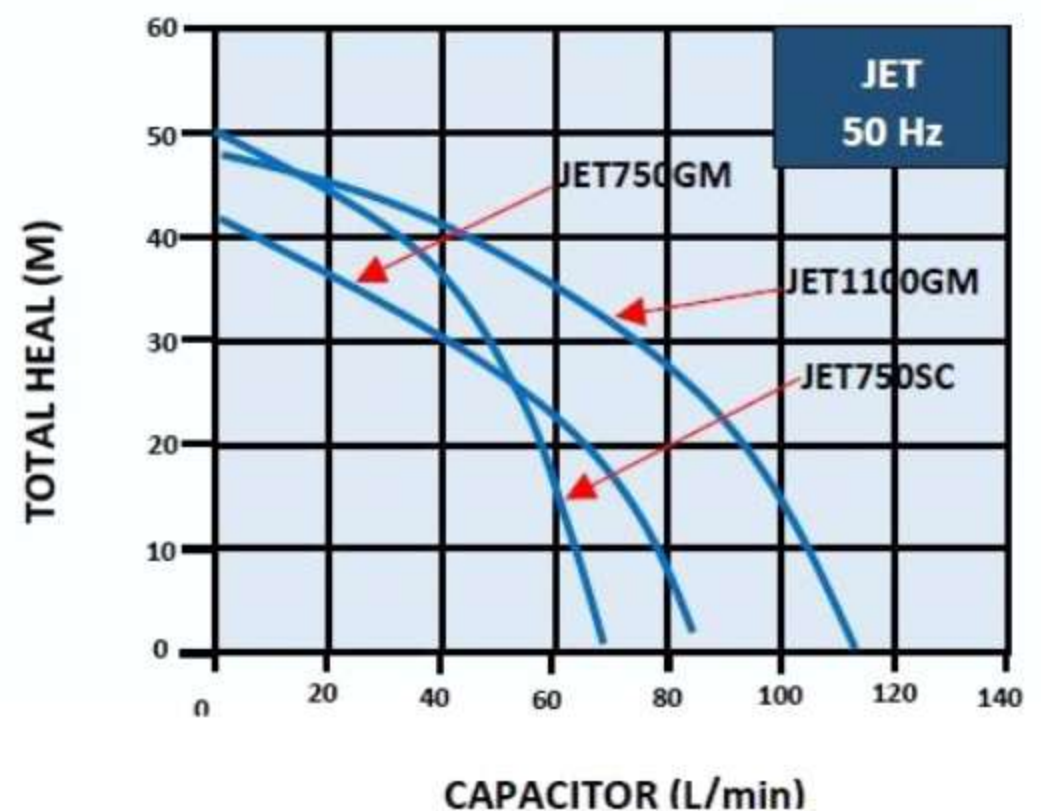

Series Self-Priming Pump

JET Series

DAIJUN PUMP
だいげん 岱健

JET-GM

JET-SC

คุณสมบัติพิเศษ

ปั๊มหัวเจ็ท เป็นปั๊มน้ำแรงดันสูง เหมาะกับงานส่งน้ำไกลๆ หรือต้องการแรงดันมากๆ

- ขดลวดทองแดง
- มีชุด Overload ป้องกันขดลวดไหม้
- สายไฟ 1.2 เมตร พร้อมหัวปลี๊ก

Model	ขนาดท่อ	กำลัง	ปริมาณน้ำ	ส่งสูง
JET750GM	1" X 1"	1HP , 750W , 220V / 50 Hz	85 L/min	42 M
JET1100GM	1 " X 1"	1.5HP , 1100W , 220V / 50 Hz	116 L/min	48 M
JET750SC	1" X 1"	1HP , 750W , 220V / 50 Hz	73 L/min	50 M